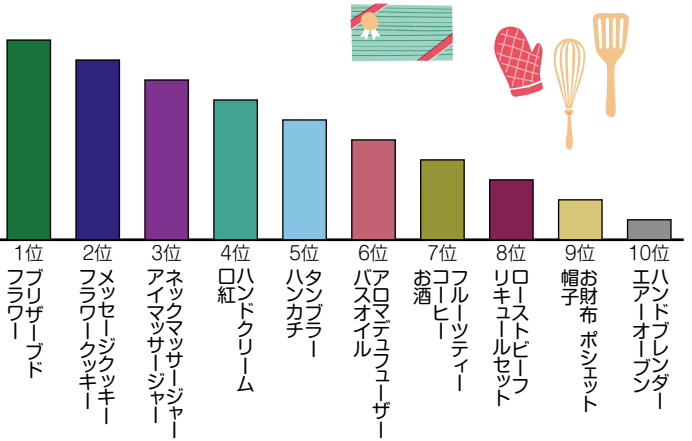

『母の日』の贈り物 世代ごとランキング

MOTHER'S DAY

お母さんとひと口に言っても、年齢や家族形態によって異なり、さらに欲しいと願う物は様々ですね。まもなく母の日です！

プレゼント探しの参考にしてもらえればとランキングしました。

ぜひ、参考にしてもらいお母さんに喜んでもらえるプレゼント贈ってください！

30代

相場1,000円～5,000円

育児や
仕事で多忙な
日々を送る
30代の
お母さん

40代

相場1,000円～5,000円

仕事や
家事で疲れを
感じやすくなって
きた40代の
お母さん

60代

相場3,000円～5,000円

疲れや
睡眠不足で
体調管理を
頑張る60代の
お母さん

50代

相場3,000円～10,000円

お肌年齢も
気になりケアを
本格的にしたい
50代の
お母さん

70代

相場2,000円～5,000円

味わいも
品質も本物を
見極める術をもつ
70代の
お母さん

お問い合わせ
あいづ・ファミリー・センター
サポート・センター
会津若松市馬場町2番24号
TEL 0242-224-2077
FAX 0242-185-7524

●対象/20歳以上の方 男女不問
●定員/25名
●費用/2,500円(テキスト代他)
●申込期限/6月7日(金)
●会場/会津稽古堂
(会津若松市)
※託児あり(5名まで)
※感染症の影響で内容や日程が変更になる場合があります。