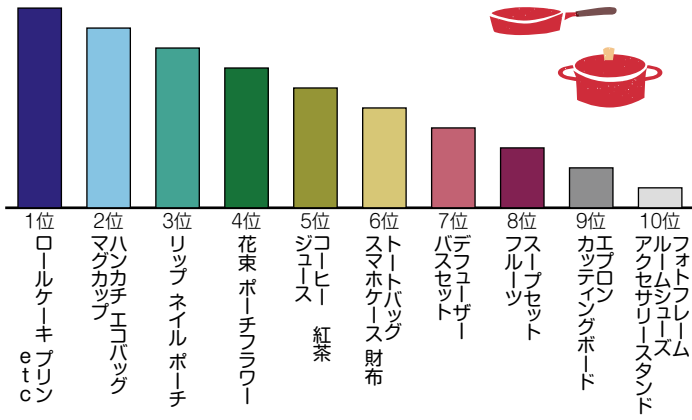

『母の日』の贈り物 世代ごとランキング

MOTHER'S DAY

お母さんとひと口に言っても、年齢や家族形態によって異なり、さらに欲しいと願う物は様々ですね。まもなく母の日です！

プレゼント探しの参考にしてもらえればとランキングしました。

ぜひ、参考にしてもらいお母さんに喜んでもらえるプレゼント贈ってください！

30代

相場1,000円～5,000円

育児や
仕事で多忙な
日々を送る
30代の
お母さん

40代

相場1,000円～5,000円

仕事や
家事で疲れを
感じやすくなって
きた40代の
お母さん

60代

相場3,000円～5,000円

疲れや
睡眠不足で
体調管理を
頑張る60代の
お母さん

50代

相場3,000円～10,000円

お肌年齢も
気になりケアを
本格的にしたい
50代の
お母さん

70代

相場2,000円～5,000円

味わいも
品質も本物を
見極める術をもつ
70代の
お母さん

お問い合わせ
あいづ・ファミリー・センター
サポート・センター
会津若松市馬場町2番24号
TEL 0242-224-2077
FAX 0242-185-7524

●対象/20歳以上の方 男女不問
●定員/25名
●費用/2,500円(テキスト代他)
●申込期限/6月7日(金)
●会場/会津稽古堂
(会津若松市)
※託児あり(5名まで)
※感染症の影響で内容や日程が変更になる場合があります。