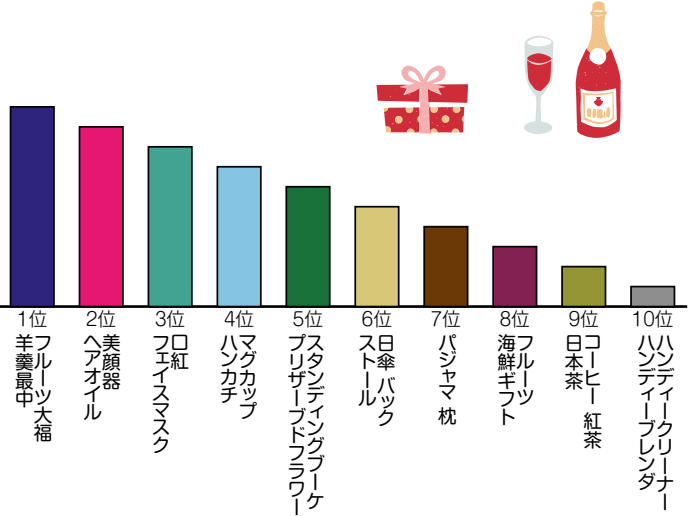

『母の日』の贈り物 世代ごとランキング

MOTHER'S DAY

お母さんとひと口に言っても、年齢や家族形態によって異なり、さらに欲しいと願う物は様々ですね。まもなく母の日です！

プレゼント探しの参考にしてもらえればとランキングしました。

ぜひ、参考にしてもらいお母さんに喜んでもらえるプレゼント贈ってください！

30代

相場1,000円～5,000円

育児や
仕事で多忙な
日々を送る
30代の
お母さん

40代

相場1,000円～5,000円

仕事や
家事で疲れを
感じやすくなって
きた40代の
お母さん

60代

相場3,000円～5,000円

疲れや
睡眠不足で
体調管理を
頑張る60代の
お母さん

50代

相場3,000円～10,000円

お肌年齢も
気になりケアを
本格的にしたい
50代の
お母さん

70代

相場2,000円～5,000円

味わいも
品質も本物を
見極める術をもつ
70代の
お母さん

お問い合わせ
あいづ・ファミリー・センター
サポート・センター
会津若松市馬場町2番24号
TEL 0242-224-2077
FAX 0242-185-7524

●対象/20歳以上の方 男女不問
●定員/25名
●費用/2,500円(テキスト代他)
●申込期限/6月7日(金)
●会場/会津稽古堂
(会津若松市)
※託児あり(5名まで)
※感染症の影響で内容や日程が変更になる場合があります。