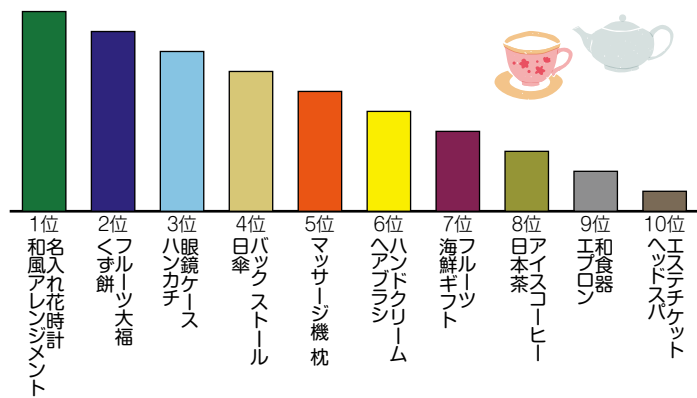

『母の日』の贈り物 世代ごとランキング

MOTHER'S DAY

お母さんとひと口に言っても、年齢や家族形態によって異なり、さらに欲しいと願う物は様々ですね。まもなく母の日です！

プレゼント探しの参考にしてもらえればとランキングしました。

ぜひ、参考にしてもらいお母さんに喜んでもらえるプレゼント贈ってください！

30代

相場1,000円～5,000円

育児や
仕事で多忙な
日々を送る
30代の
お母さん

40代

相場1,000円～5,000円

仕事や
家事で疲れを
感じやすくなって
きた40代の
お母さん

60代

相場3,000円～5,000円

疲れや
睡眠不足で
体調管理を
頑張る60代の
お母さん

50代

相場3,000円～10,000円

お肌年齢も
気になりケアを
本格的にしたい
50代の
お母さん

70代

相場2,000円～5,000円

味わいも
品質も本物を
見極める術をもつ
70代の
お母さん

お問い合わせ
あいづ・ファミリー・センター
サポート・センター
会津若松市馬場町2番24号
TEL 0242-224-2077
FAX 0242-185-7524

●対象/20歳以上の方 男女不問
●定員/25名
●費用/2,500円(テキスト代他)
●申込期限/6月7日(金)
●会場/会津稽古堂
(会津若松市)
※託児あり(5名まで)
※感染症の影響で内容や日程が変更になる場合があります。