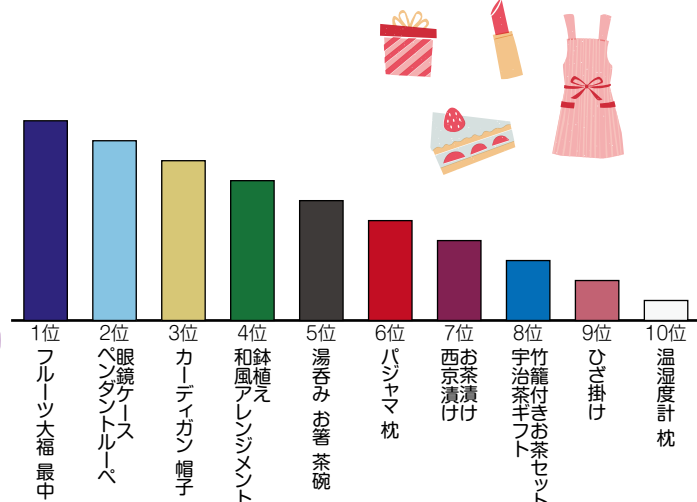

『母の日』の贈り物 世代ごとランキング

MOTHER'S DAY

お母さんとひと口に言っても、年齢や家族形態によって異なり、さらに欲しいと願う物は様々ですね。まもなく母の日です！

プレゼント探しの参考にしてもらえればとランキングしました。

ぜひ、参考にしてもらいお母さんに喜んでもらえるプレゼント贈ってください！

30代

相場1,000円～5,000円

育児や
仕事で多忙な
日々を送る
30代の
お母さん

40代

相場1,000円～5,000円

仕事や
家事で疲れを
感じやすくなって
きた40代の
お母さん

60代

相場3,000円～5,000円

疲れや
睡眠不足で
体調管理を
頑張る60代の
お母さん

50代

相場3,000円～10,000円

お肌年齢も
気になりケアを
本格的にしたい
50代の
お母さん

70代

相場2,000円～5,000円

味わいも
品質も本物を
見極める術をもつ
70代の
お母さん

お問い合わせ
あいづ・ファミリー・センター
サポート・センター
会津若松市馬場町2番24号
TEL 0242-224-2077
FAX 0242-185-7524

●対象/20歳以上の方 男女不問
●定員/25名
●費用/2,500円(テキスト代他)
●申込期限/6月7日(金)
●会場/会津稽古堂
(会津若松市)
※託児あり(5名まで)
※感染症の影響で内容や日程が変更になる場合があります。